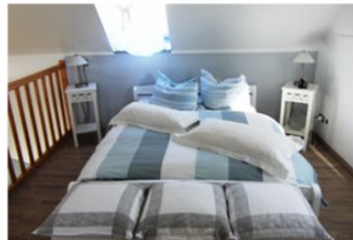

## Beschreibung

Das Ferienhaus bietet 3 Personen Platz über 2 Etagen. Unten befindet sich die modern eingerichtete Einbauküche sowie ein Eßbereich. In der oberen Etage befindet sich ein Wohnraum mit einer Schlafcouch und ein Schlafraum, der zum Wohnraum offen ist. Du und WC befinden sich ebenfalls oben.

## FH Rupp

Das Ferienhaus bietet 3 Personen Platz über 2 Etagen. Unten befindet sich die modern eingerichtete Einbauküche sowie ein Eßbereich. In der oberen Etage befindet sich ein Wohnraum mit einer Schlafcouch und ein Schlafraum, der zum Wohnraum offen ist. Du und WC befinden sich ebenfalls oben.

## Ausstattung Zimmer

Größe: 100 qm

Belegung max.: 3

Anzahl Schlafzimmer: 1

WLAN: ja

Nichtraucher: ja

Terrasse: ja

## Allgemeine Lageinformationen

Wunderschönes im Zentrum von Plau und direkt an der Elde gelegenes Ferienhaus. Wohnfläche über 2 Etagen mit insgesamt 100 m<sup>2</sup> Wohnfläche und einem großem Terrassengarten mit Grillmöglichkeit.