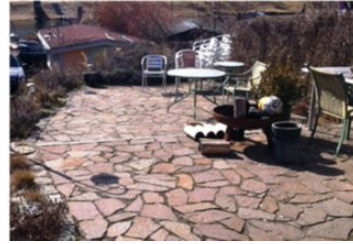

## Beschreibung

Das Ferienhaus bietet 3 Personen Platz über 2 Etagen. Unten befindet sich die modern eingerichtete Einbauküche sowie ein Eßbereich. In der oberen Etage befindet sich ein Wohnraum mit einer Schlafcouch und ein Schlafraum, der zum Wohnraum offen ist. Du und WC befinden sich ebenfalls oben.

## FH Rupp

Das Ferienhaus bietet 3 Personen Platz über 2 Etagen. Unten befindet sich die modern eingerichtete Einbauküche sowie ein Eßbereich. In der oberen Etage befindet sich ein Wohnraum mit einer Schlafcouch und ein Schlafraum, der zum Wohnraum offen ist. Du und WC befinden sich ebenfalls oben.

## Allgemeine Lageinformationen

Wunderschönes im Zentrum von Plau und direkt an der Elde gelegenes Ferienhaus. Wohnfläche über 2 Etagen mit insgesamt 100 m<sup>2</sup> Wohnfläche und einem großem Terrassengarten mit Grillmöglichkeit.