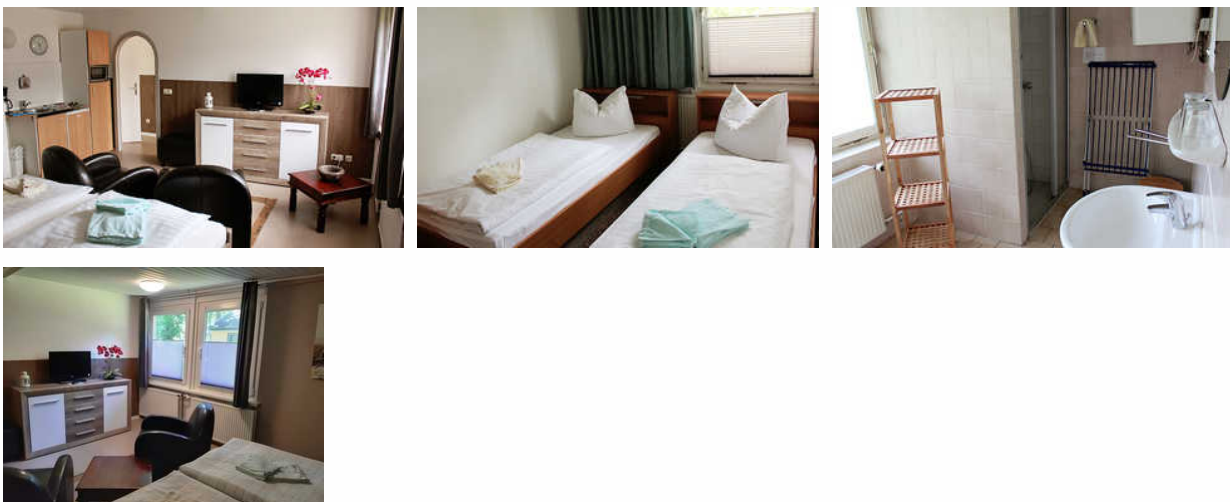

## Beschreibung

HINWEISE FUER GAESTE: Bettwaesche 10 EURO pro Person, Handtuecher 8 EURO pro Person, Kinderstuhl 5 EURO einmalig, Kinderbett 5 EURO einmalig koennen kostenpflichtig dazugebucht werden.

Bei Anreise mit Hund kommen 9 EURO pro Tag und pro Hund zu den Reinigungsgebuehren dazu.

## Heideperle Familienzimmer Nr. 23

- Bietet ausreichend Platz für bis zu 4 Personen
- Wohnraum mit Doppelbett
- Flachbild-TV
- Mini Küche mit 2 Kochfeldern
- Kaffeemaschine # Wasserkocher

- 1 Schlafzimmer mit 2 Einzelbetten
- Bad mit Dusche und WC
- Terrasse
- BITTE VERGESSEN SIE NICHT, BETTWÄSCHE UND HANDTÜCHER MITZUBRINGEN.

## Ausstattung Zimmer

---

Größe: 45 qm

Belegung max.: 4

Anzahl Schlafzimmer: 1

Tiere willkommen: ja

WLAN: ja

Nichtraucher: ja