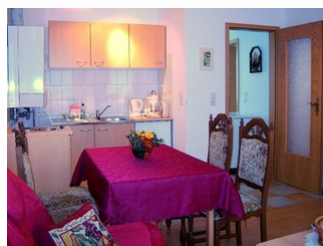

Ferienwohnung Büttner

Ferienwohnung

Suckow

Beschreibung

Die Ferienwohnung befindet sich im Lieper Winkel, in Suckow. Hier im Lieper Winkel findet man eine einzigartige unberührte Landschaft umgeben von Achterwasser u. Peenestrom. Am Ortsausgang von Suckow unmittelbar an der Straße befindet sich eine mächtige Sockeleiche mit weit ausladender Krone. 20 km bis zur Ostseeküste.

Ferienwohnung

Die Ferienwohnung befindet sich auf dem Grundstück des Vermieters in einem separaten Ferienhaus im Erdgeschoß mit separaten Eingang. 1 Wohnzimmer mit eingebauter Küchenzeile, 2 Schlafzimmer, Du/Wc. Kinderbett auf Anfrage. Terrasse mit Gartenmöbeln, sowie eine Spielfläche f. Kinder und ein Parkplatz auf dem Grundstück sind vorhanden.